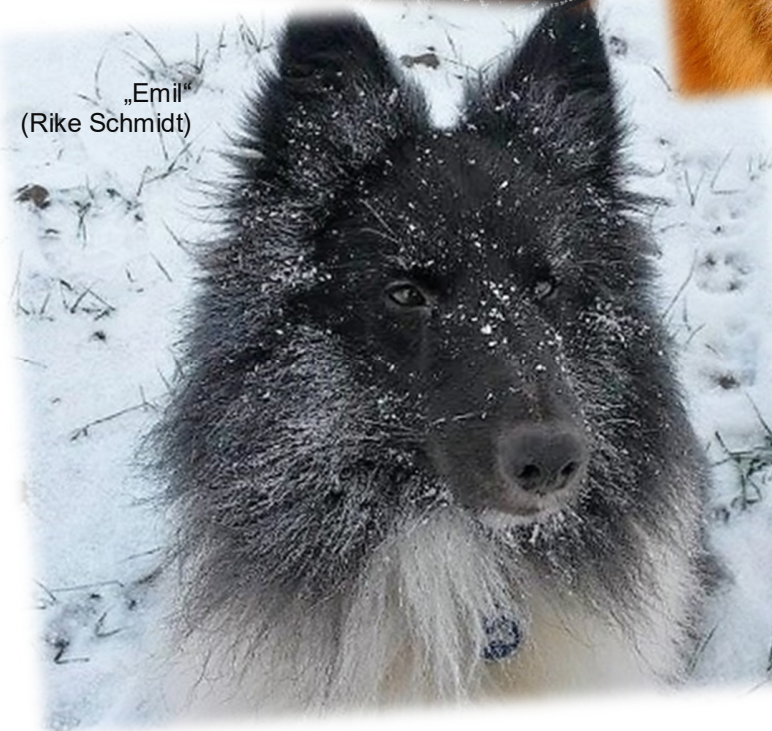

Sheltie Winter Schnappschüsse

„Schnee-Shelties“

Wir freuen uns auf jedes lustige oder außergewöhnliche Sheltie-Foto. Eine Auswahl Ihrer Bilder werden wir in jeder Ausgabe von Sheltie News Informationen veröffentlichen.

„Alice“
(Irina
Köllner)

„Channi“
(Grit
Godau)

„Faye“
(Petra
Stoltenburg)

„Emil“
(Rike Schmidt)

„Ava“
(Ramona
Woppmann)

„Matami“
(Heike
Grindemann)

„Kenny“
(Susanne Haase)

„Maddox“ (Magdalena Reiter)

„Luna“ &
„Elli“
(Inge
Estermann
- Foto:
Volker
Bock)

„Seppi“ (Silvia Ehlig)

„Copper“ & „Ashley“
(Maria Toma)